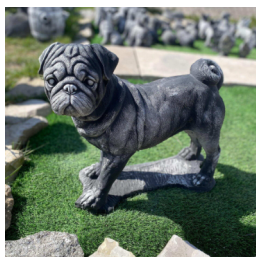

PS.040

WYSOKOŚĆ: 44 CM

SZEROKOŚĆ: 49 CM

ŚREDNICA: 26 CM

WAGA: 26 KG