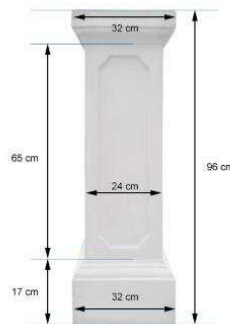

SZEROKOŚĆ: 30 CM

ŚREDNICA: 20 CM

WAGA: 35 KG

SI.006

WYSOKOŚĆ: 47 CM

SZEROKOŚĆ: 25 CM

ŚREDNICA: 25 CM

WAGA: 16 KG

## SI.010

WYSOKOŚĆ: 199 CM

SZEROKOŚĆ: 38 X 38 CM

ŚREDNICA: 38 CM

WAGA: 380 KG

SZEROKOŚĆ: 15 X 15 CM

ŚREDNICA: 14 CM

WAGA: 24 KG

TI.003

WYSOKOŚĆ: 94 CM

SZEROKOŚĆ: 15 X 15 CM

ŚREDNICA: 15 CM

WAGA: 35 KG

TI.004

WYSOKOŚĆ: 96 CM

SZEROKOŚĆ: 32 X 32 CM

ŚREDNICA: 24 CM

WAGA: 92 KG

TI.005

WYSOKOŚĆ: 94 CM

SZEROKOŚĆ: 15 X 15 CM