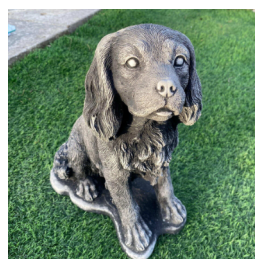

ŚREDNICA: 15 CM

WAGA: 8 KG

PS.019

WYSOKOŚĆ: 24 CM

SZEROKOŚĆ: 38 CM

ŚREDNICA: 15 CM

WAGA: 7 KG

PS.020