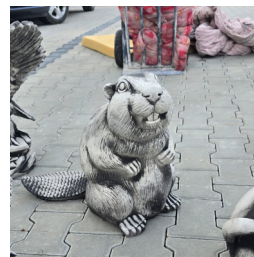

ZA.024

WYSOKOŚĆ: 52 CM
SZEROKOŚĆ: 40 CM
ŚREDNICA: 30 CM
WAGA: 52 KG