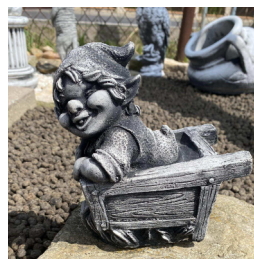

KL.016

WYSOKOŚĆ: 16 CM
SZEROKOŚĆ: 20 CM
ŚREDNICA: 12 CM
WAGA: 1,4 KG