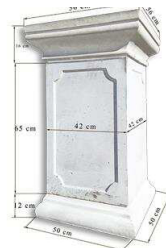

SZEROKOŚĆ: 30 CM

ŚREDNICA: 20 CM

WAGA: 35 KG

SI.006

WYSOKOŚĆ: 47 CM

SZEROKOŚĆ: 25 CM

ŚREDNICA: 25 CM

WAGA: 16 KG

## SI.009

WYSOKOŚĆ: 149 CM

SZEROKOŚĆ: 38 X 38 CM

ŚREDNICA: 35 CM

WAGA: 460 KG

## SI.010

WYSOKOŚĆ: 199 CM

SZEROKOŚĆ: 38 X 38 CM

ŚREDNICA: 38 CM

WAGA: 380 KG

## SI.011

WYSOKOŚĆ: 180 CM

SZEROKOŚĆ: 38 X 38 CM

ŚREDNICA: 38 CM

WAGA: 360 KG