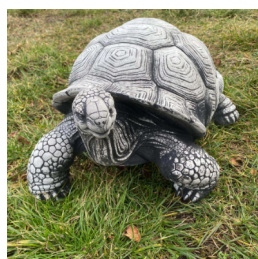

# ZWIERZĘTA

ZA.007

WYSOKOŚĆ: 26 CM  
SZEROKOŚĆ: 28 CM  
ŚREDNICA: 26 CM  
WAGA: 7 KG

ZA.008

WYSOKOŚĆ: 15 CM  
SZEROKOŚĆ: 25 CM  
ŚREDNICA: 12 CM  
WAGA: 3 KG

ZA.009

WYSOKOŚĆ: 35 CM  
SZEROKOŚĆ: 34 CM  
ŚREDNICA: 45 CM  
WAGA: 40 KG