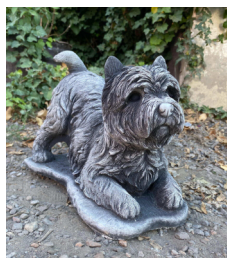

SZEROKOŚĆ: 23 CM

ŚREDNICA: 17 CM

WAGA: 12,5 KG

PS.023

WYSOKOŚĆ: 33 CM

SZEROKOŚĆ: 35 CM

ŚREDNICA: 18 CM

WAGA: 6 KG

PS.024

WYSOKOŚĆ: 26 CM

SZEROKOŚĆ: 35 CM

ŚREDNICA: 22 CM

WAGA: 13 KG

PS.025

WYSOKOŚĆ: 33 CM

SZEROKOŚĆ: 35 CM