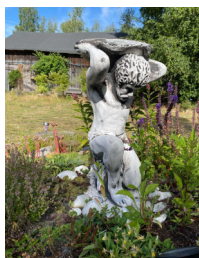

SZEROKOŚĆ: 40 CM

ŚREDNICA: 38 CM

WAGA: 15,2 KG

PA.003

WYSOKOŚĆ: 46 CM

SZEROKOŚĆ: 30 CM

ŚREDNICA: 29 CM

WAGA: 18 KG