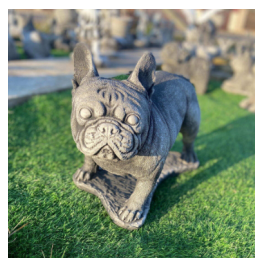

PS.032

WYSOKOŚĆ: 34 CM

SZEROKOŚĆ: 25 CM

ŚREDNICA: 48 CM

WAGA: 20 KG