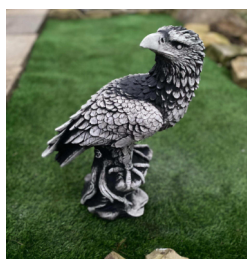

PK.020

WYSOKOŚĆ: 43 CM
SZEROKOŚĆ: 30 CM
ŚREDNICA: 20 CM
WAGA: 12 KG