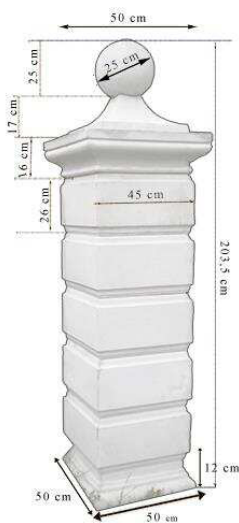

SZEROKOŚĆ: 40 X 40  
CM

ŚREDNICA: 20 CM

WAGA: 160 KG

SI.003

WYSOKOŚĆ: 70 CM

SZEROKOŚĆ: 30 CM

ŚREDNICA: 30 CM

WAGA: 50 KG

SZEROKOŚĆ: 30 CM

ŚREDNICA: 20 CM

WAGA: 35 KG

SI.006

WYSOKOŚĆ: 47 CM

SZEROKOŚĆ: 25 CM

ŚREDNICA: 25 CM

WAGA: 16 KG

SI.007

WYSOKOŚĆ: 70 CM

SZEROKOŚĆ: 40 X 40 CM

ŚREDNICA: 30 CM

WAGA: 150 KG

## SI.008

WYSOKOŚĆ: 203 CM

SZEROKOŚĆ: 50 X 50 CM

ŚREDNICA: 45 CM

WAGA: 480 KG