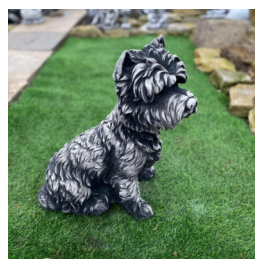

ŚREDNICA: 48 CM

WAGA: 20 KG

PS.033

WYSOKOŚĆ: 23 CM

SZEROKOŚĆ: 20 CM

ŚREDNICA: 20 CM

WAGA: 4 KG

PS.034