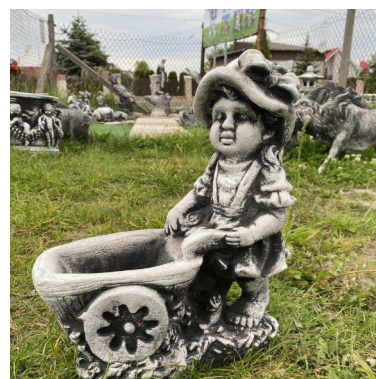

DZ.005

WYSOKOŚĆ: 40 CM

SZEROKOŚĆ: 34 CM

ŚREDNICA: 25 CM

WAGA: 11,5 KG