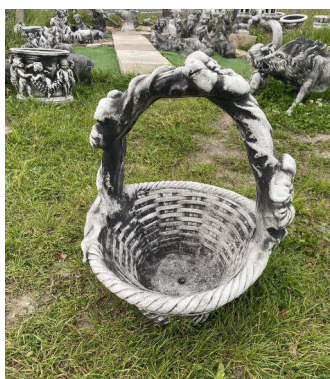

**EE.004**

WYSOKOŚĆ: 45 CM  
SZEROKOŚĆ: 40 CM  
ŚREDNICA: 35 CM  
WAGA: 45 KG

# ELEMENTY OZDOBNE

**EE.005**

WYSOKOŚĆ: 8 CM

SZEROKOŚĆ: 18 CM

ŚREDNICA: 18 CM

WAGA: 2,5 KG

**EE.006**

WYSOKOŚĆ: 8 CM

SZEROKOŚĆ: 18 CM

ŚREDNICA: 18 CM

WAGA: 2,5 KG

**EE.007**

WYSOKOŚĆ: 58 CM

SZEROKOŚĆ: 45 CM

ŚREDNICA: 20 CM

WAGA: 27 KG