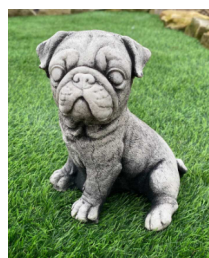

PS.009

WYSOKOŚĆ: 19 CM

SZEROKOŚĆ: 14 CM

ŚREDNICA: 13 CM

WAGA: 1,8 KG