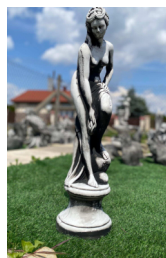

FI.005

WYSOKOŚĆ: 76 CM

SZEROKOŚĆ: 22 CM

ŚREDNICA: 20 CM

WAGA: 18 KG