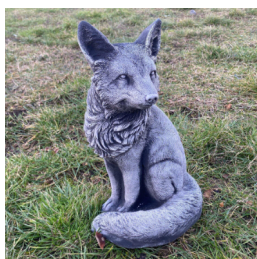

ZA.014

WYSOKOŚĆ: 45 CM
SZEROKOŚĆ: 30 CM
ŚREDNICA: 30 CM
WAGA: 12 KG