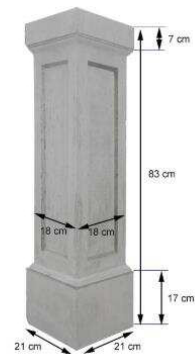

SZEROKOŚĆ: 30 CM

ŚREDNICA: 20 CM

WAGA: 35 KG

SI.006

WYSOKOŚĆ: 47 CM

SZEROKOŚĆ: 25 CM

ŚREDNICA: 25 CM

WAGA: 16 KG

## SI.010

WYSOKOŚĆ: 199 CM

SZEROKOŚĆ: 38 X 38 CM

ŚREDNICA: 38 CM

WAGA: 380 KG

SZEROKOŚĆ: 15 X 15 CM

ŚREDNICA: 14 CM

WAGA: 24 KG

TI.003

WYSOKOŚĆ: 94 CM

SZEROKOŚĆ: 15 X 15 CM

ŚREDNICA: 15 CM

WAGA: 35 KG

TI.004

WYSOKOŚĆ: 96 CM

SZEROKOŚĆ: 32 X 32 CM

ŚREDNICA: 24 CM

WAGA: 92 KG

TI.005

WYSOKOŚĆ: 94 CM

SZEROKOŚĆ: 15 X 15 CM