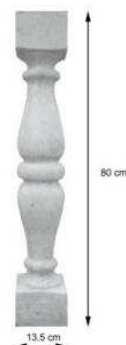

# KOLMUNY

**KY.004**

**WYSOKOŚĆ: 280 CM**

**SZEROKOŚĆ: 57 X 57 CM**

**ŚREDNICA: 43 CM**

**WAGA: 400 KG**

**KY.006**

**WYSOKOŚĆ: 310 CM**

ŚREDNICA: 15 CM

WAGA: 35 KG

# TRALKI

TI.006

WYSOKOŚĆ: 51 CM  
SZEROKOŚĆ: 14 X 14 CM  
ŚREDNICA: 14 CM  
WAGA: 22 KG

TI.007

WYSOKOŚĆ: 80 CM  
SZEROKOŚĆ: 13,5 X 13,5 CM  
ŚREDNICA: 14 CM  
WAGA: 26 KG

TI.008

WYSOKOŚĆ: 80 CM  
SZEROKOŚĆ: 12 X 12 CM  
ŚREDNICA: 13,5 CM  
WAGA: 28 KG

# WAZONY I DONICE

**WE.001**

**WYSOKOŚĆ: 40 CM**

**SZEROKOŚĆ: 25 CM**

**ŚREDNICA: 25 CM**

**WAGA: 18 KG**

**WE.002**

**WYSOKOŚĆ: 27 CM**