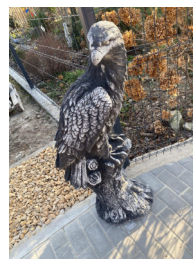

PK.023

WYSOKOŚĆ: 105 CM
SZEROKOŚĆ: 39 CM
ŚREDNICA: 30 CM
WAGA: 96 KG