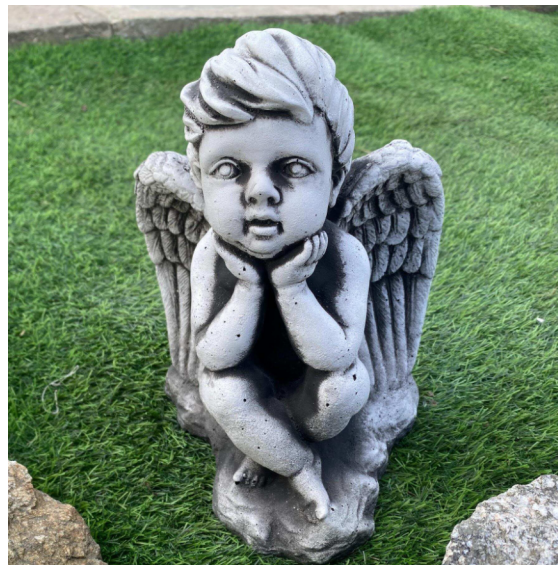

# ANIOLY

**AN.011**

WYSOKOŚĆ: 24 CM

SZEROKOŚĆ: 22 CM

ŚREDNICA: 25 CM

WAGA: 7,5 KG

**AN.012**

WYSOKOŚĆ: 25 CM