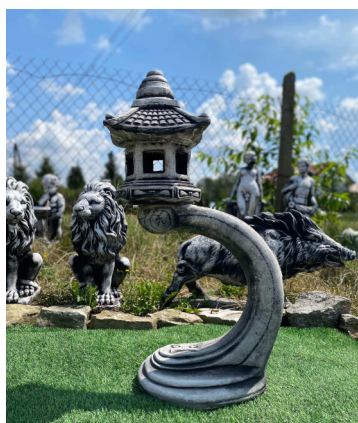

# ELEMENTY OZDOBNE

**EE.001**

WYSOKOŚĆ: 71 CM  
SZEROKOŚĆ: 34 CM  
ŚREDNICA: 26 CM  
WAGA: 23 KG

**EE.002**

WYSOKOŚĆ: 45 CM  
SZEROKOŚĆ: 24 CM  
ŚREDNICA: 15 X 15 CM  
WAGA: 12 KG

**EE.003**

WYSOKOŚĆ: 81 CM  
SZEROKOŚĆ: 33 X 33 CM  
ŚREDNICA: 39 CM  
WAGA: 65 KG