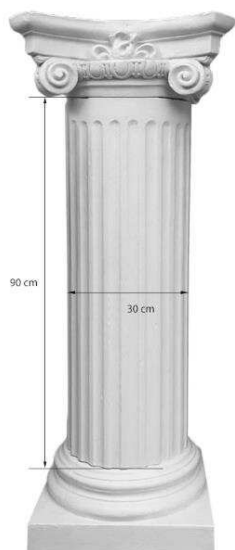

# SŁUPKI OGRODZENIOWE

**SO.001**

**WYSOKOŚĆ: 168 CM**

**SZEROKOŚĆ: 57 X 44 CM**

**ŚREDNICA: 38 CM**

**WAGA: 420 KG**

# SŁUPKI

SI.001

WYSOKOŚĆ: 90 CM

SZEROKOŚĆ: 40 X 40  
CM

ŚREDNICA: 30 CM

WAGA: 180 KG

SI.002

WYSOKOŚĆ: 90 CM

SZEROKOŚĆ: 40 X 40  
CM

ŚREDNICA: 20 CM

WAGA: 160 KG

SI.003

WYSOKOŚĆ: 70 CM

SZEROKOŚĆ: 30 CM

ŚREDNICA: 30 CM

WAGA: 50 KG

SZEROKOŚĆ: 30 CM

ŚREDNICA: 20 CM

WAGA: 35 KG

SI.006

WYSOKOŚĆ: 47 CM

SZEROKOŚĆ: 25 CM

ŚREDNICA: 25 CM

WAGA: 16 KG