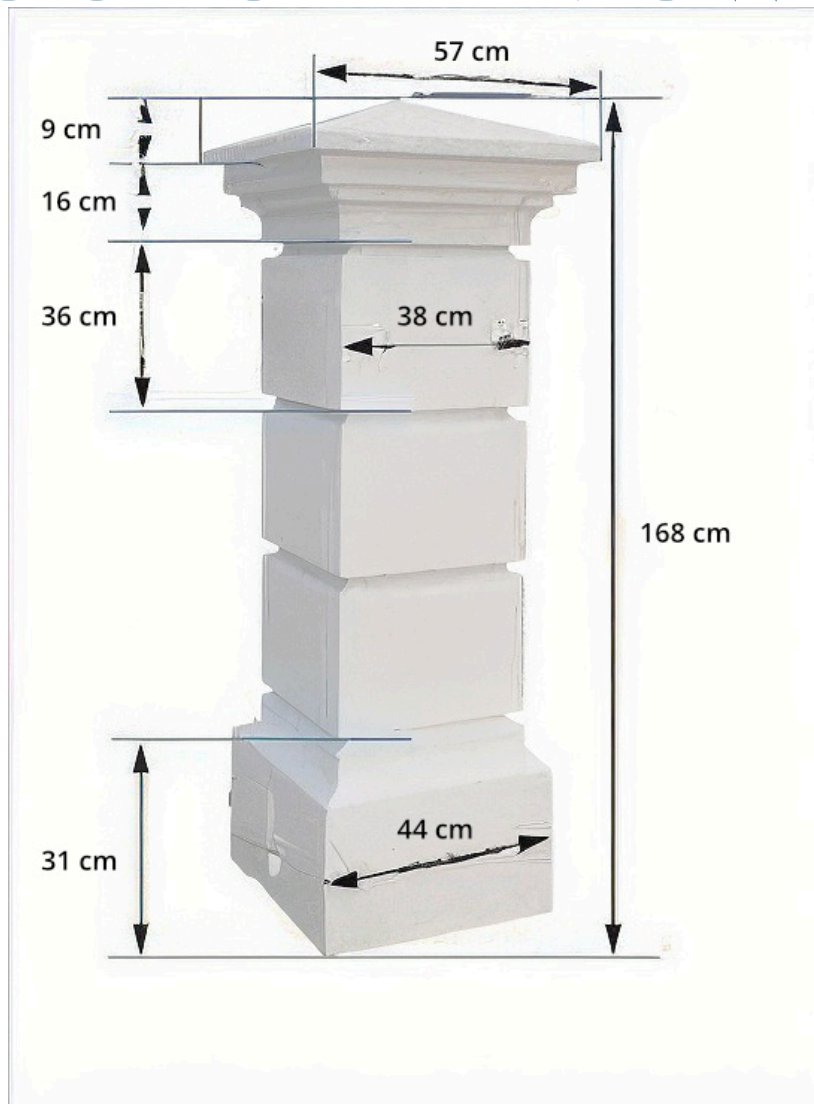

SPIS TREŚCI

SŁUPKI OGRODZENIOWE.....	3
SŁUPKI.....	4
PODSTAWY.....	7
KOLUMNY.....	8
TRALKI.....	10
WAZONY I DONICE.....	12
FONTANNY.....	17
POIDEŁKA.....	18
SZTUKATERIA.....	19
ANIOŁY.....	21
GARGULCE.....	25
DZIECI.....	26
KRASNALE.....	29
ELEMENTY OZDOBNE.....	32
FIGURY.....	34
PIES.....	36
KOT.....	45
PTAK.....	47
LEW.....	51
ZAJĄC.....	53
SŁOŃ.....	54
ZWIERZĘTA.....	55
DODATKOWE.....	58

SŁUPKI OGRODZENIOWE

SO.001

WYSOKOŚĆ: 168 CM

SZEROKOŚĆ: 57 X 44 CM

ŚREDNICA: 38 CM

WAGA: 420 KG