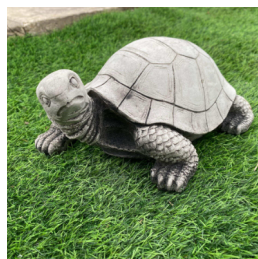

ZA.011

WYSOKOŚĆ: 26 CM
SZEROKOŚĆ: 30 CM
ŚREDNICA: 30 CM
WAGA: 8 KG