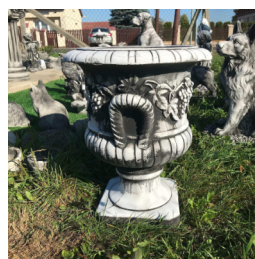

# WAZONY I DONICE

WE.016  
WYSOKOŚĆ: 45 CM  
SZEROKOŚĆ: 40 CM  
ŚREDNICA: 40 CM  
WAGA: 35 KG

WE.017  
WYSOKOŚĆ: 45 CM  
SZEROKOŚĆ: 40 CM  
ŚREDNICA: 40 CM  
WAGA: 40 KG

WE.018  
WYSOKOŚĆ: 45 CM  
SZEROKOŚĆ: 35 CM  
ŚREDNICA: 35 CM  
WAGA: 30 KG