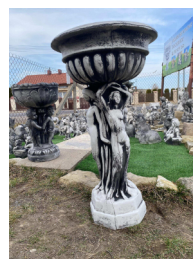

WE.023
WYSOKOŚĆ: 94 CM
SZEROKOŚĆ: 30 CM
ŚREDNICA: 50 CM
WAGA: 75 KG